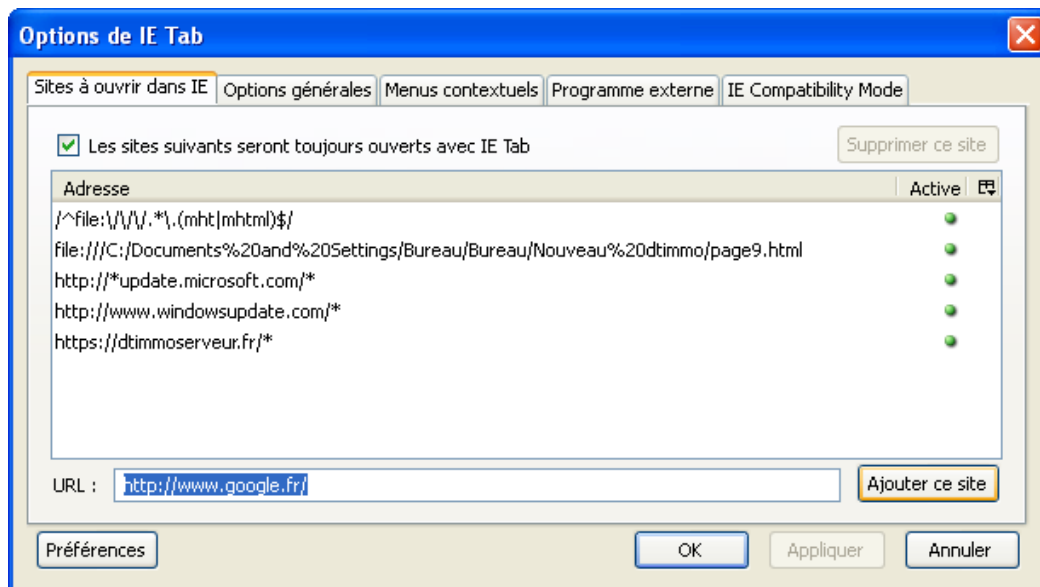

Aide N°1 IE/FX

1° Télécharger le module IE Tab pour Firefox

2° Cliquez sur outil / Option de IE Tab

3° Ensuite ajouter le site concerné

4° relancer Firefox